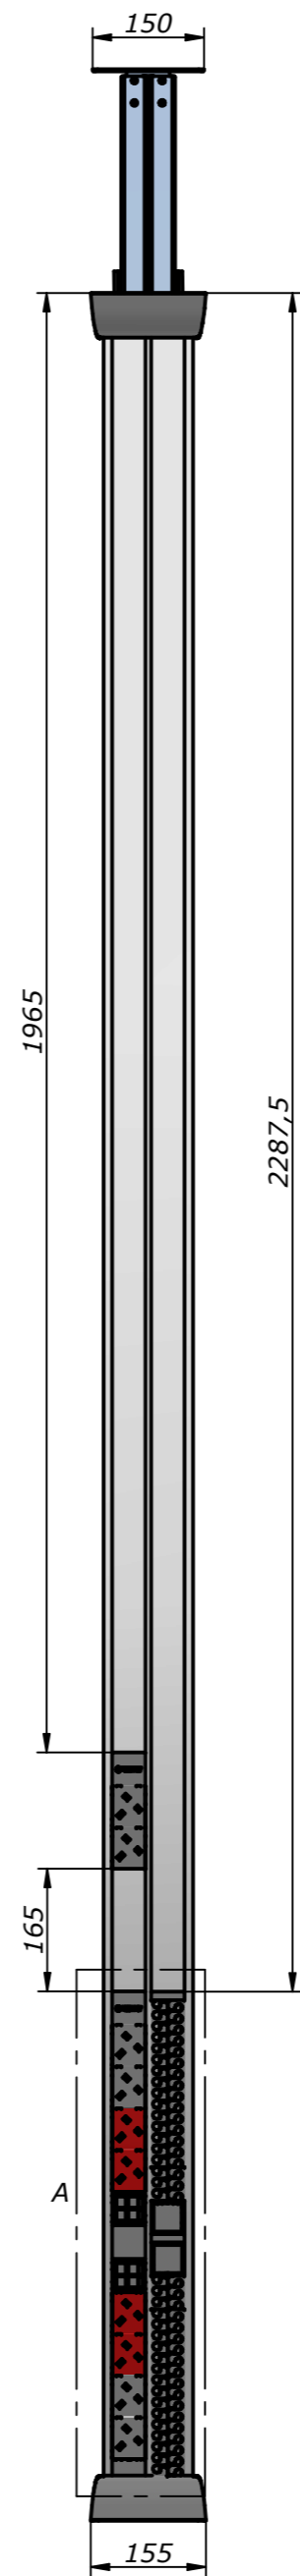

DETALLE A

	<b>IBCONNECT</b>		
	<small>Pol. Ind. El Escopar, Nº 5 - 31350 - Peralta (Navarra) - España / Tel. : 948 753282 / Fax : 948 751 462 e-mail : dmlviedro@ib-connect.com</small>		
Dibujado	Luis López Fernández de mesa		Observaciones
Fecha	16 - 09 - 2015	Revisión nº	
Cliente			
ESCALA	88108002B3 COLUMNA DUPLO 2x(6TBN+4TBR+4RJ45).dft		
Nº P.:	88108002B3		
<small>N.A.: 88108002B3 COLUMNA DUPLO 2x(6TBN+4TBR+4RJ45).dft</small>			